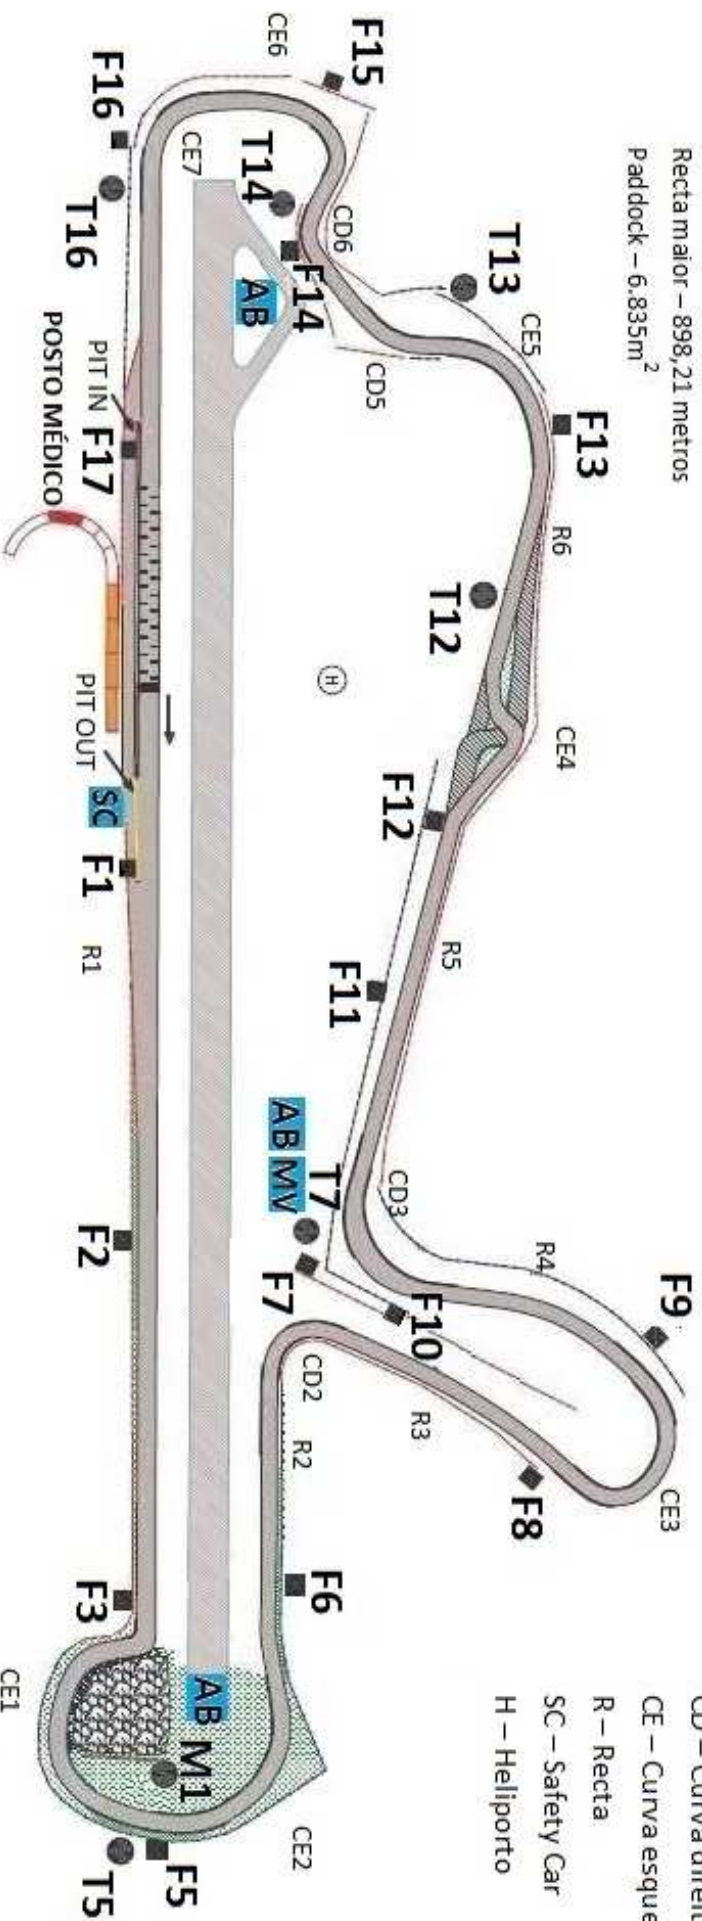

# CIRCUITO VASCO SAMEIRO

## BRAGA - PORTUGAL

### Características:

- Comprimento – 3,020 metros
- Largura – de 11 a 14 metros
- Curvas (total) – 13
- Curvas esquerda – 7
- Curvas direita – 6
- Rectas – 6
- Recta maior – 898,21 metros
- Paddock – 6.835m<sup>2</sup>

### Legenda:

- MV – Veículo Médico
- AB – Ambulância
- F – Postos de sinalização (16)
- T – Postos de intervenção (6)
- M – Posto móvel de intervenção (1)
- CD – Curva direita
- CE – Curva esquerda
- R – Recta
- SC – Safety Car
- H – Heliporto