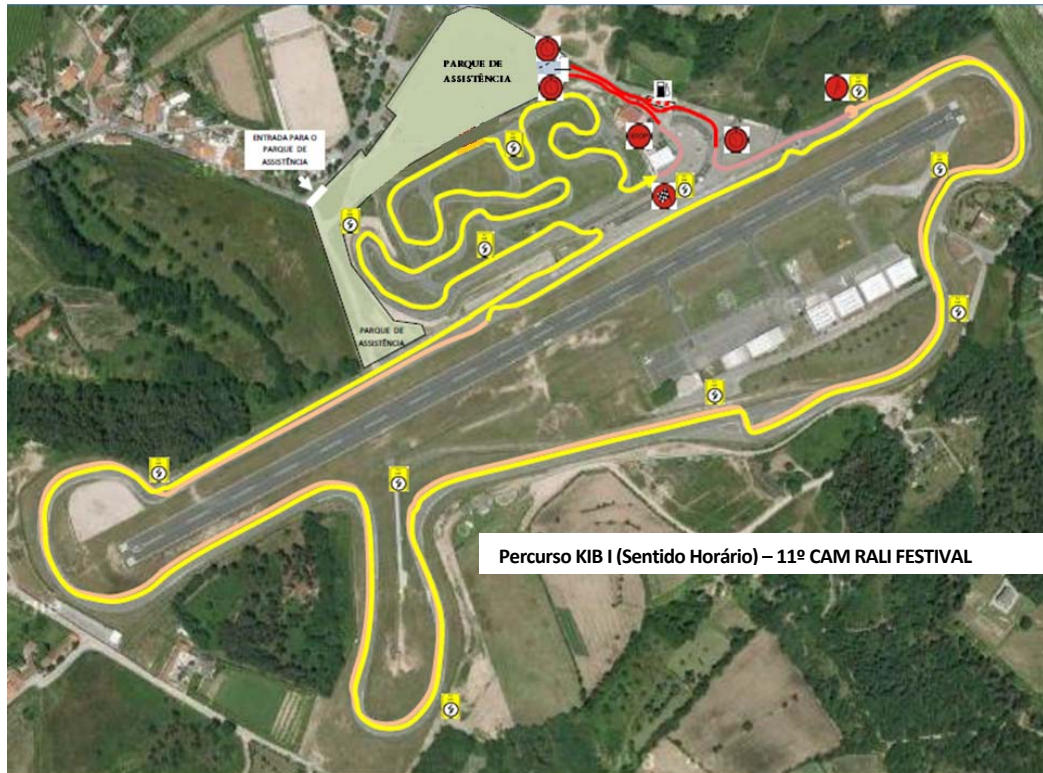

Percurso KIB I (Sentido Horário) – 11º CAM RALI FESTIVAL

Percurso KIB II (Sentido Anti-Horário) – 11º CAM RALI FESTIVAL

RALI	Prova Especial	Designação	Extensão	Hora partida da 1ª viatura
REGIONAL, SHOW e MINI REGIONAL	PE 1	KIB I – Sentido Horário	7,00 km	18/12/2016 – 09h30
	PE 2	KIB II – Sentido Anti-Horário	7,00 km	18/12/2016 – 11h31
REGIONAL e SHOW	PE 3	KIB I – Sentido Horário	7,00 km	18/12/2016 – 13h32
	PE 4	KIB II – Sentido Anti-Horário	7,00 km	18/12/2016 – 15h03