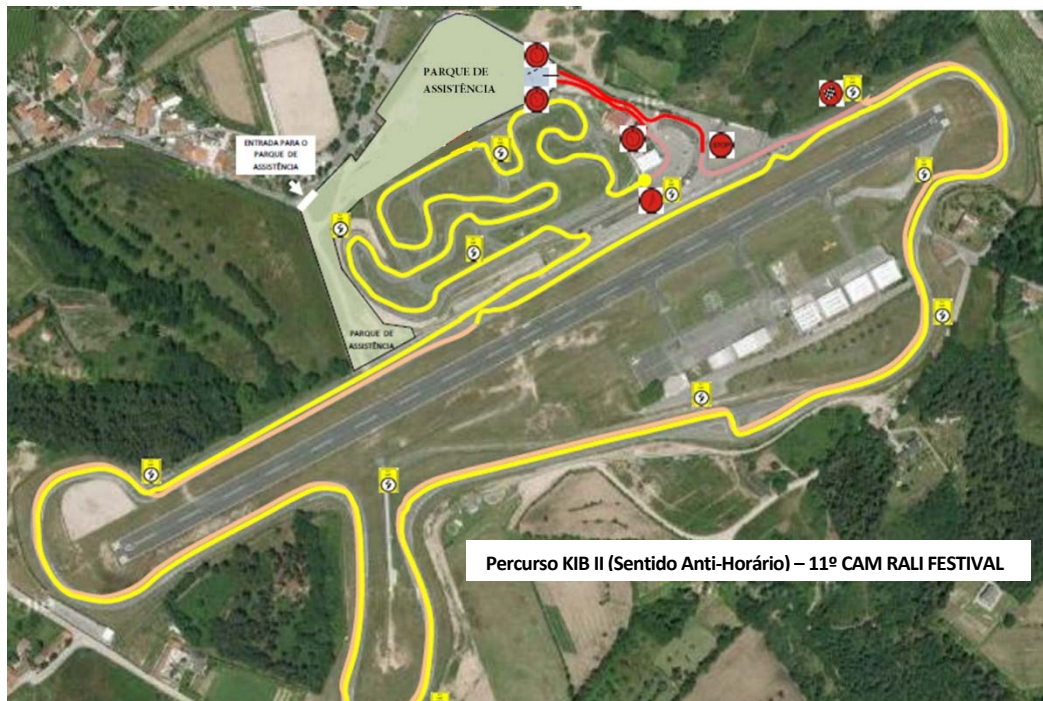

# 11º CAM Rali Festival 2016

18 de Dezembro de 2016

Organização:

**CAM – Clube Automóvel do Minho**

Rua do Kartódromo – Palmeira, Apartado 199 \* 4711-911 Braga

Telefones: 253.300450/7 Fax: 253.300459

E-mail: [cam@camminho.com](mailto:cam@camminho.com) Website: [www.camminho.com](http://www.camminho.com)

Percurso KIB I (Sentido Horário) – 11º CAM RALI FESTIVAL

Percurso KIB II (Sentido Anti-Horário) – 11º CAM RALI FESTIVAL

RALI	Prova Especial	Designação	Extensão	Hora partida da 1ª viatura
REGIONAL, SHOW e MINI REGIONAL	PE 1	KIB I – Sentido Horário	7,00 km	18/12/2016 – 09h30
	PE 2	KIB II – Sentido Anti-Horário	7,00 km	18/12/2016 – 11h31
REGIONAL e SHOW	PE 3	KIB I – Sentido Horário	7,00 km	18/12/2016 – 13h32
	PE 4	KIB II – Sentido Anti-Horário	7,00 km	18/12/2016 – 15h03