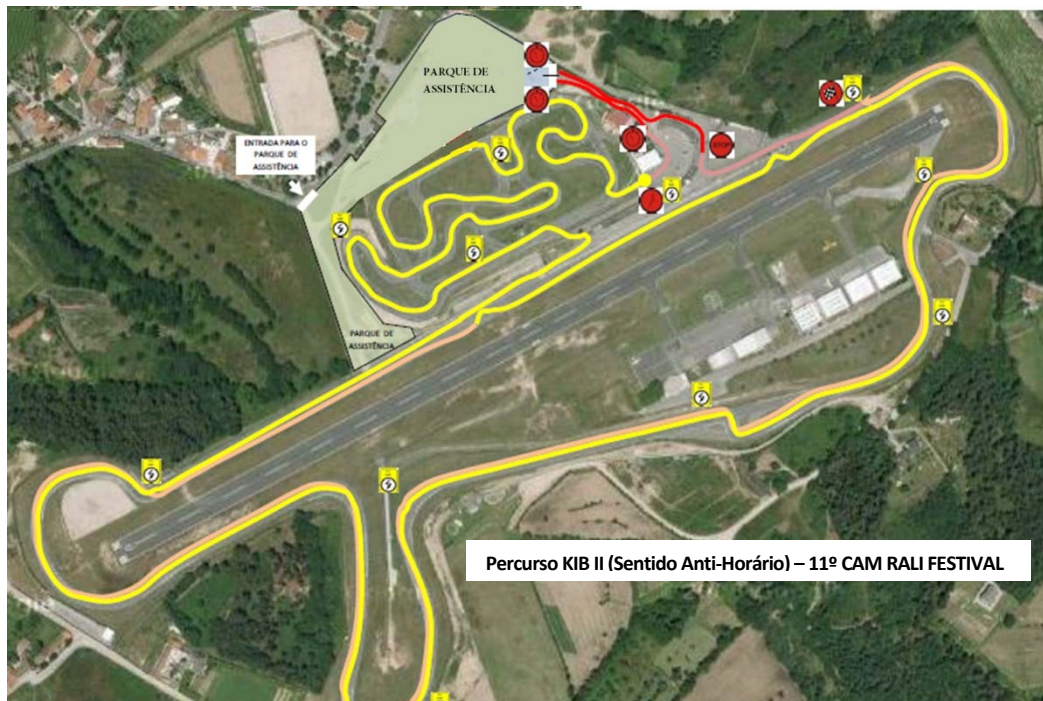

# 11º CAM Rali Festival 2016

18 de Dezembro de 2016

Organização:

**CAM – Clube Automóvel do Minho**

Rua do Kartódromo – Palmeira, Apartado 199 \* 4711-911 Braga

Telefones: 253.300450/7 Fax: 253.300459

E-mail: [cam@camminho.com](mailto:cam@camminho.com) Website: [www.camminho.com](http://www.camminho.com)

RALI	Prova Especial	Designação	Extensão	Hora partida da 1ª viatura
REGIONAL, SHOW e MINI REGIONAL	PE 1	KIB I – Sentido Horário	7,00 km	18/12/2016 – 09h30
	PE 2	KIB II – Sentido Anti-Horário	7,00 km	18/12/2016 – 11h31
REGIONAL e SHOW	PE 3	KIB I – Sentido Horário	7,00 km	18/12/2016 – 13h32
	PE 4	KIB II – Sentido Anti-Horário	7,00 km	18/12/2016 – 15h03