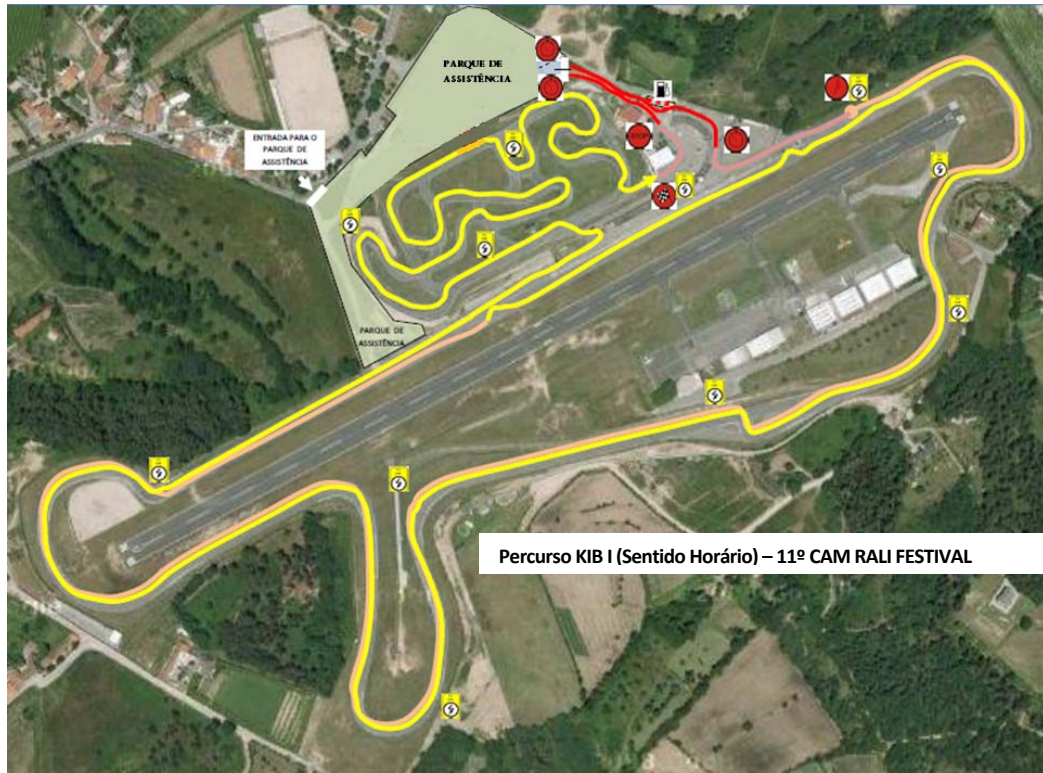

RALI	Prova Especial	Designação	Extensão	Hora partida da 1ª viatura
REGIONAL, SHOW e MINI REGIONAL	PE 1	KIB I – Sentido Horário	7,00 km	18/12/2016 – 09h30
	PE 2	KIB II – Sentido Anti-Horário	7,00 km	18/12/2016 – 11h31
REGIONAL e SHOW	PE 3	KIB I – Sentido Horário	7,00 km	18/12/2016 – 13h32
	PE 4	KIB II – Sentido Anti-Horário	7,00 km	18/12/2016 – 15h03