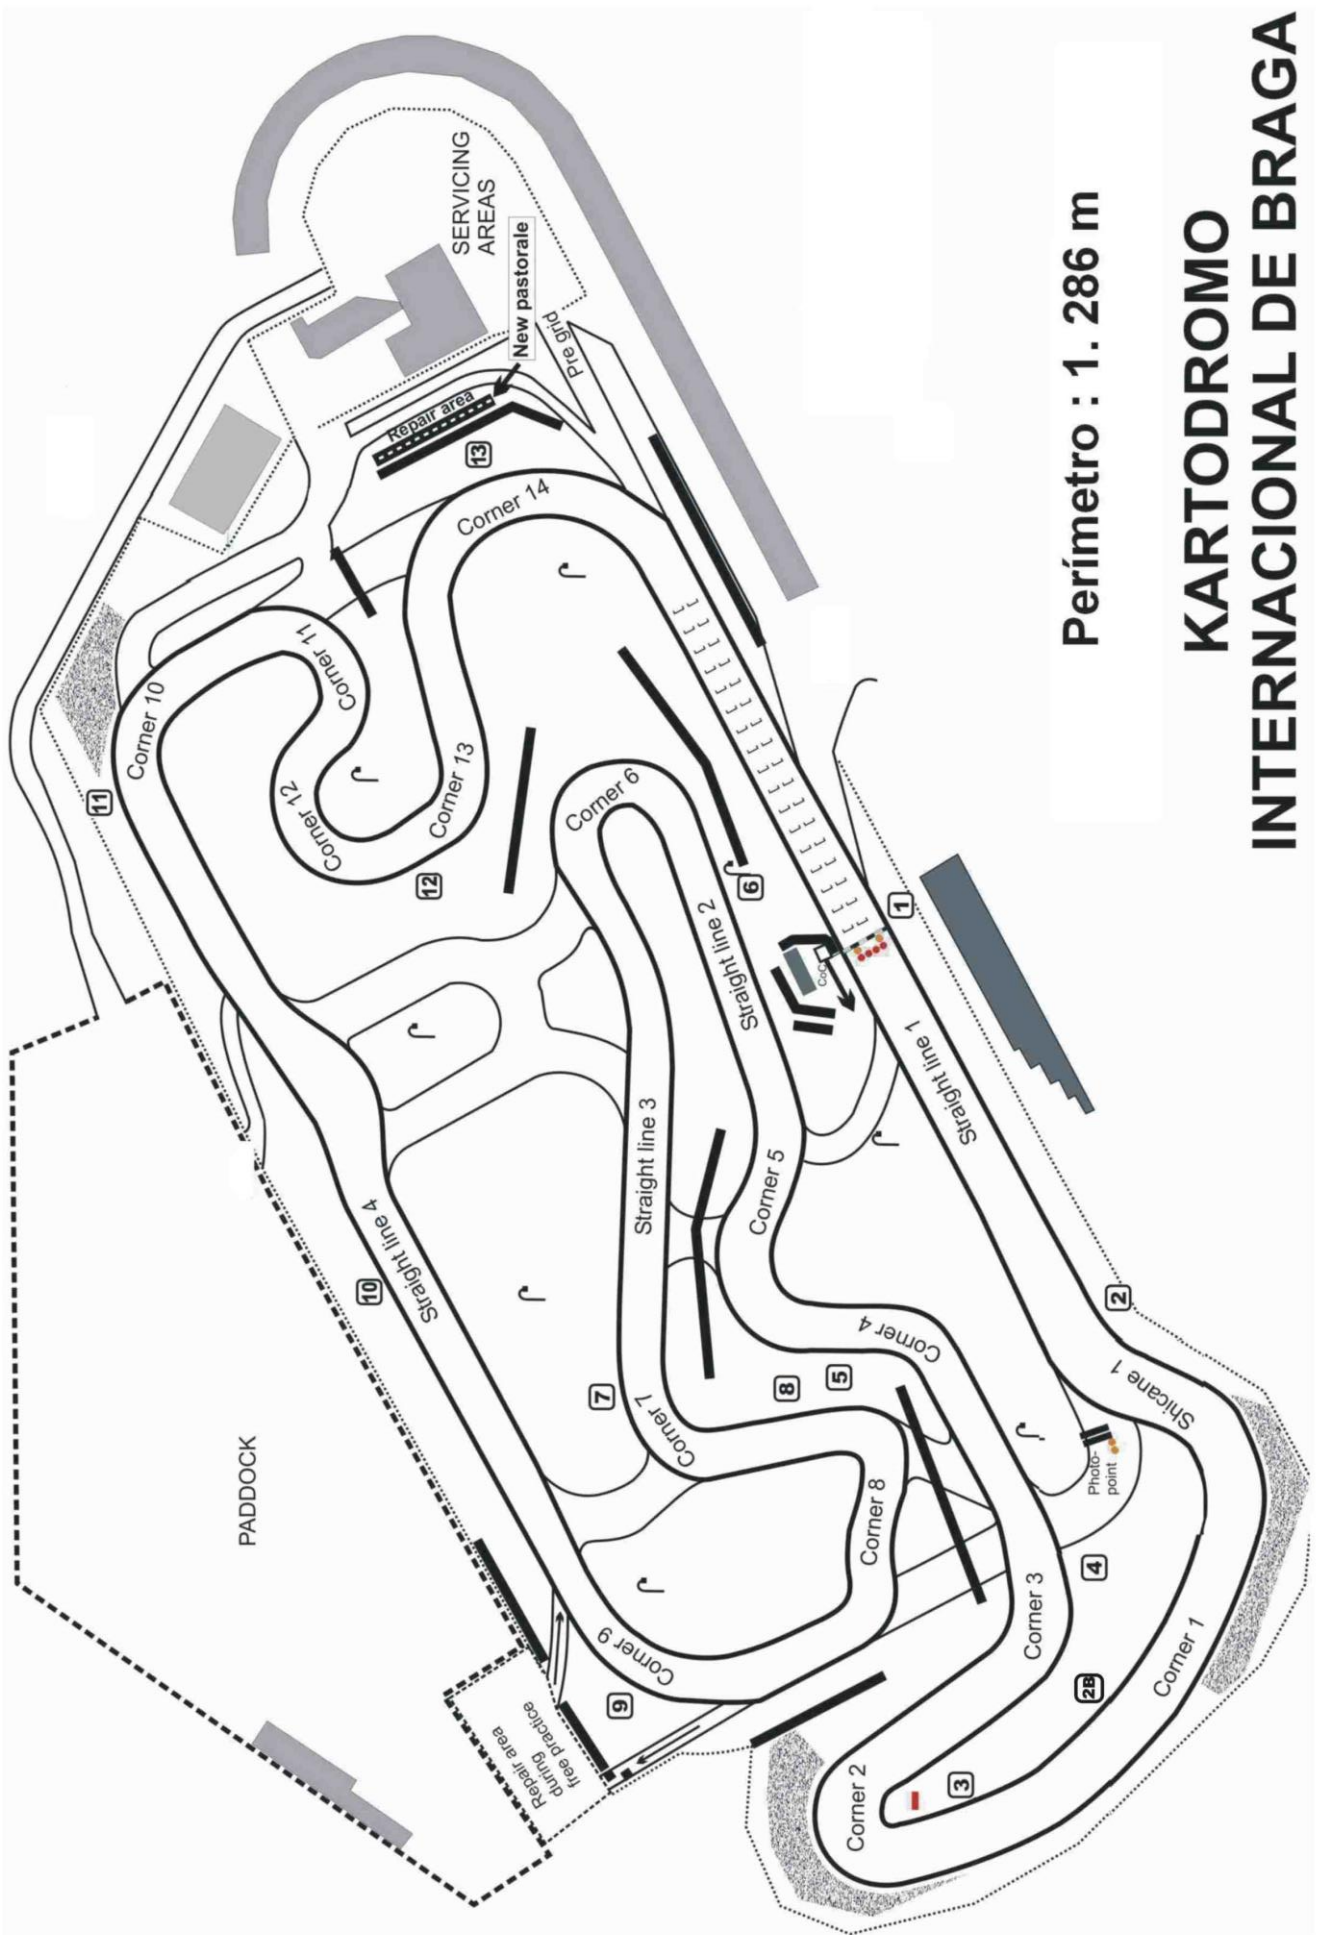

TROFÉU NORTE DE PORTUGAL de Karting 2017

Traçado da Pista KIB

Perímetro : 1.286 m

KARTODROMO INTERNACIONAL DE BRAGA