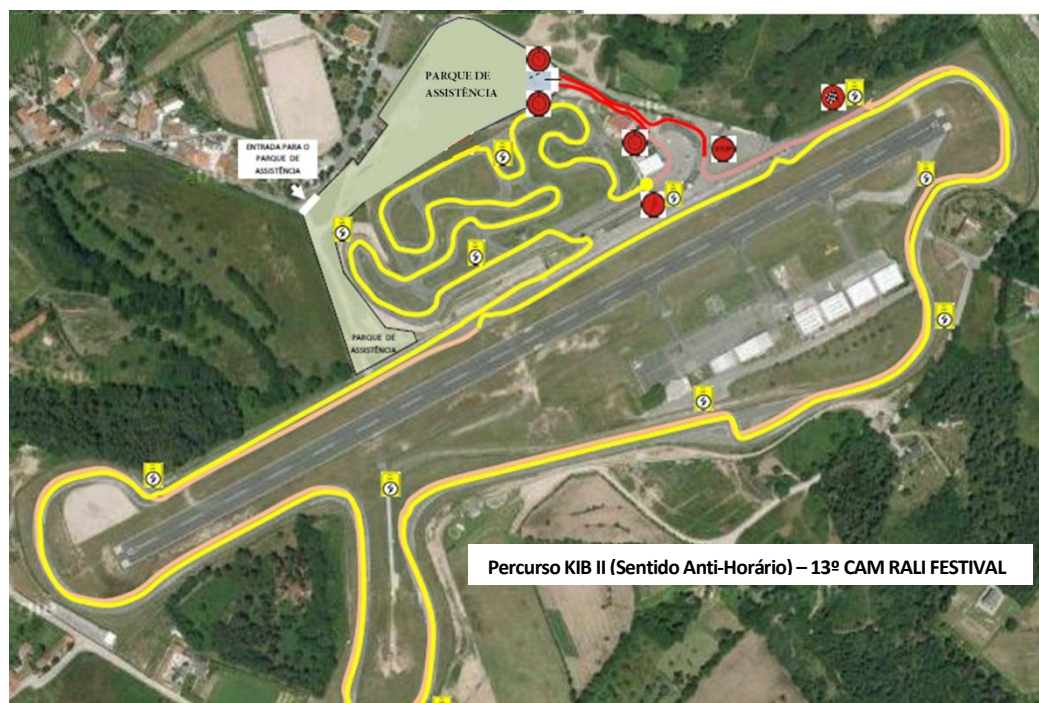

E-mail: cam@camminho.com Website: www.camminho.com

ANEXO II

RALI	Prova Especial	Designação	Extensão	Hora partida da 1ª viatura
REGIONAL, SHOW e MINI REGIONAL	PE 1	KIB I – Sentido Horário	7,00 km	10/12/2017 – 09h30
	PE 2	KIB II – Sentido Anti-Horário	7,00 km	10/12/2017 – 11h21
REGIONAL e SHOW	PE 3	KIB I – Sentido Horário	7,00 km	10/12/2017 – 13h12
	PE 4	KIB II – Sentido Anti-Horário	7,00 km	10/12/2017 – 14h13