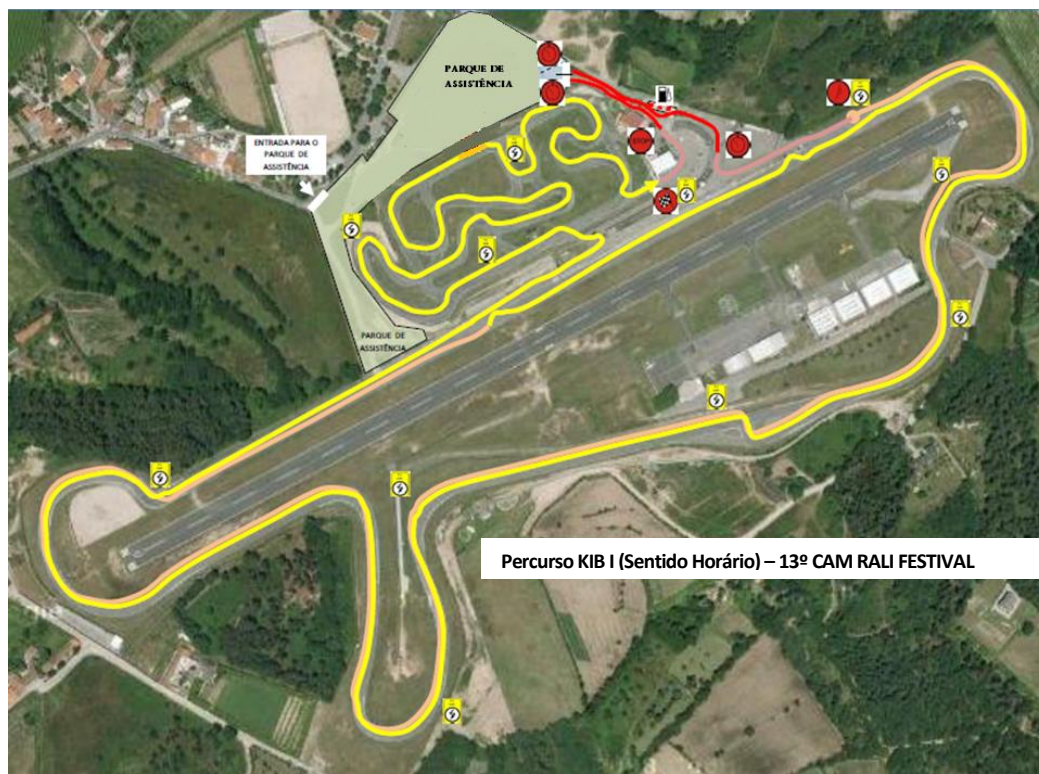

E-mail: cam@camminho.com Website: www.camminho.com

ANEXO II

RALI	Prova Especial	Designação	Extensão	Hora partida da 1ª viatura
REGIONAL, SHOW e MINI REGIONAL	PE 1	KIB I – Sentido Horário	7,00 km	10/12/2017 – 09h30
	PE 2	KIB II – Sentido Anti-Horário	7,00 km	10/12/2017 – 11h21
REGIONAL e SHOW	PE 3	KIB I – Sentido Horário	7,00 km	10/12/2017 – 13h12
	PE 4	KIB II – Sentido Anti-Horário	7,00 km	10/12/2017 – 14h13