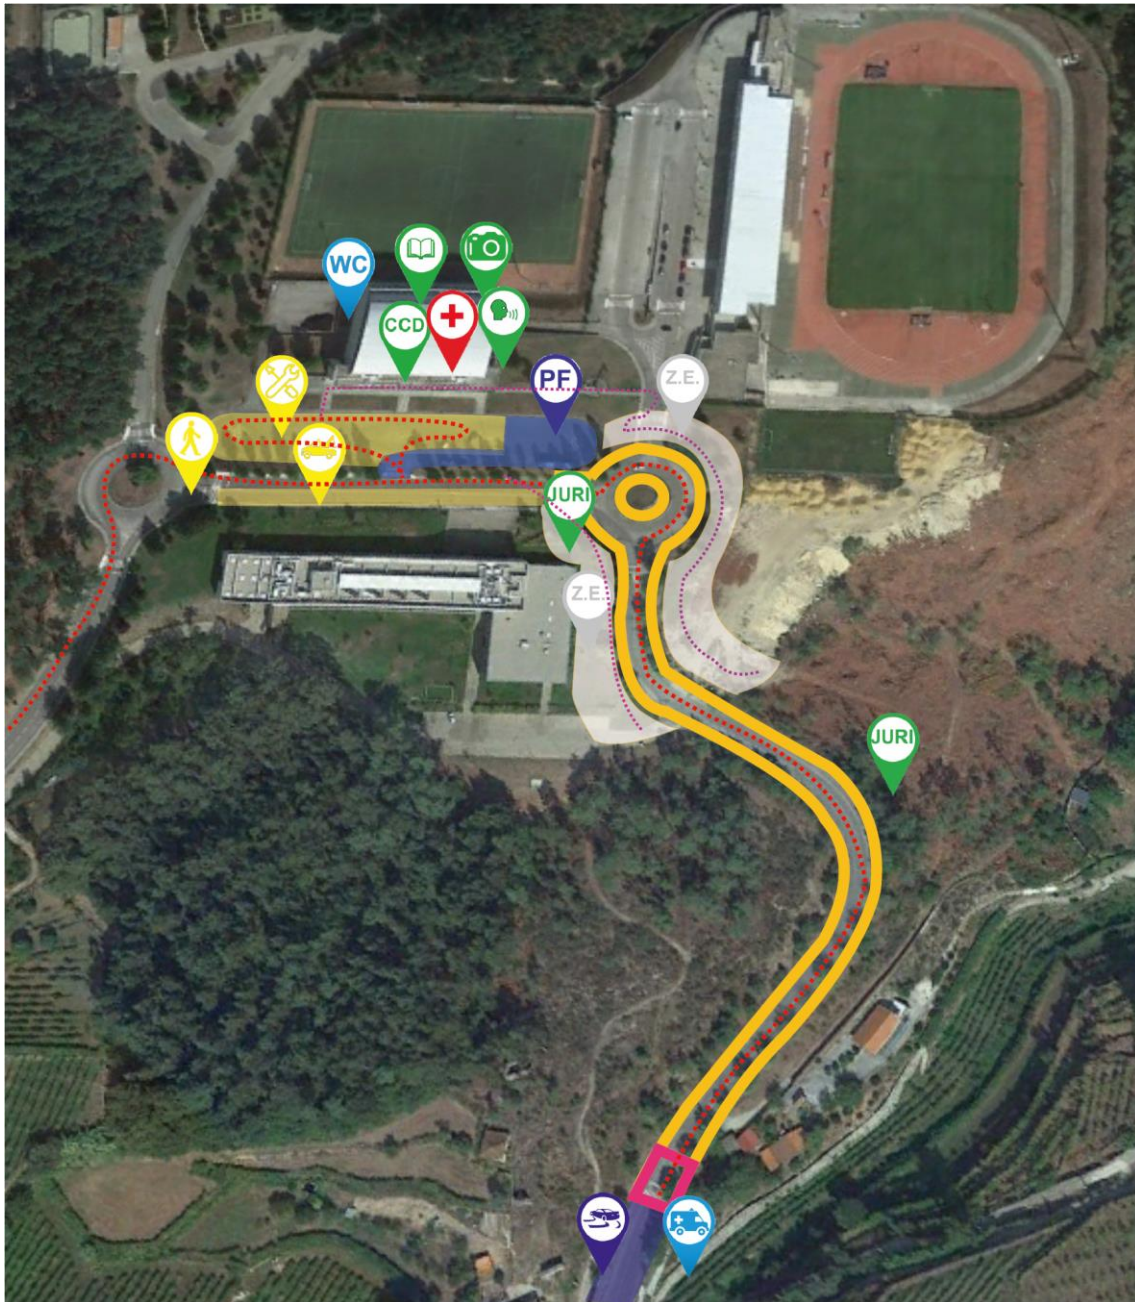

Endereço do evento: Av. 25 de Abril, 4960-539 Melgaço

Legenda:

	Acesso Público		Meios de Emergência e Segurança		Torre de Júri		Parque de Assistência		Zona de Aquecimento de Pneus
	Secretariado de Prova		Via de Evacuação (Público)		Via de Evacuação (Pista)		Parque de Atrilados		Zona de Espetáculo (Público)
	Casas de Banho (com Banheários)		Sala de Imprensa		Posto Médico e Controlo Anti-doping		Parque Público (Gratuito)		Zona de Pista
	Sala do Colégio de Comissários Desportivos		Sala de Briefing				Parque Fechado		Pré-grelha